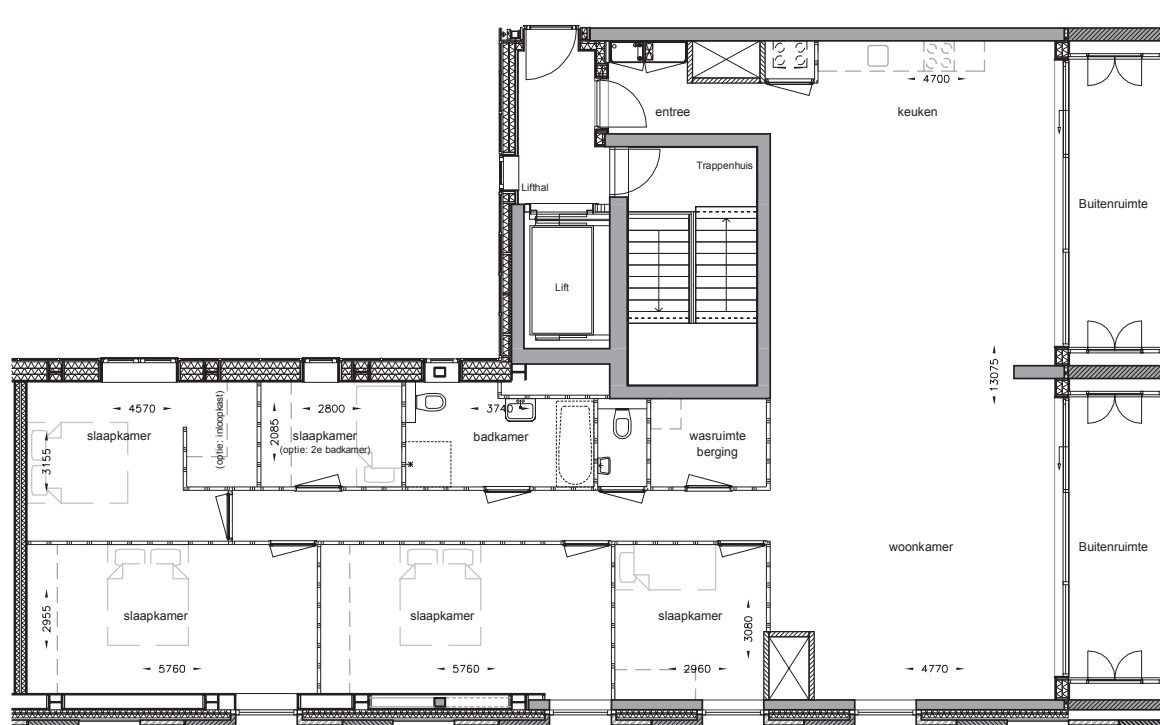

bnr.  
**802**

**PENTHOUSE**  
8<sup>e</sup> verdieping

woningoppervlakte 167,0 m<sup>2</sup>

Schaal 1:75